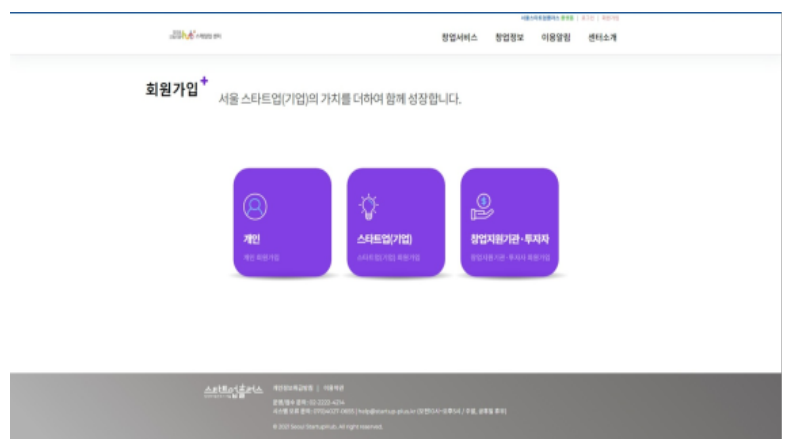

코워킹스페이스 1

코워킹스페이스 2

회의실

IR룸

스케일업센터 홈페이지 기업 가입안내

▶서브포털주소: <https://scaleupcenter.startup-plus.kr/>

01 서브포털 접속 후 회원가입 클릭

02 창업지원기관/ 투자자 선택 후 가입